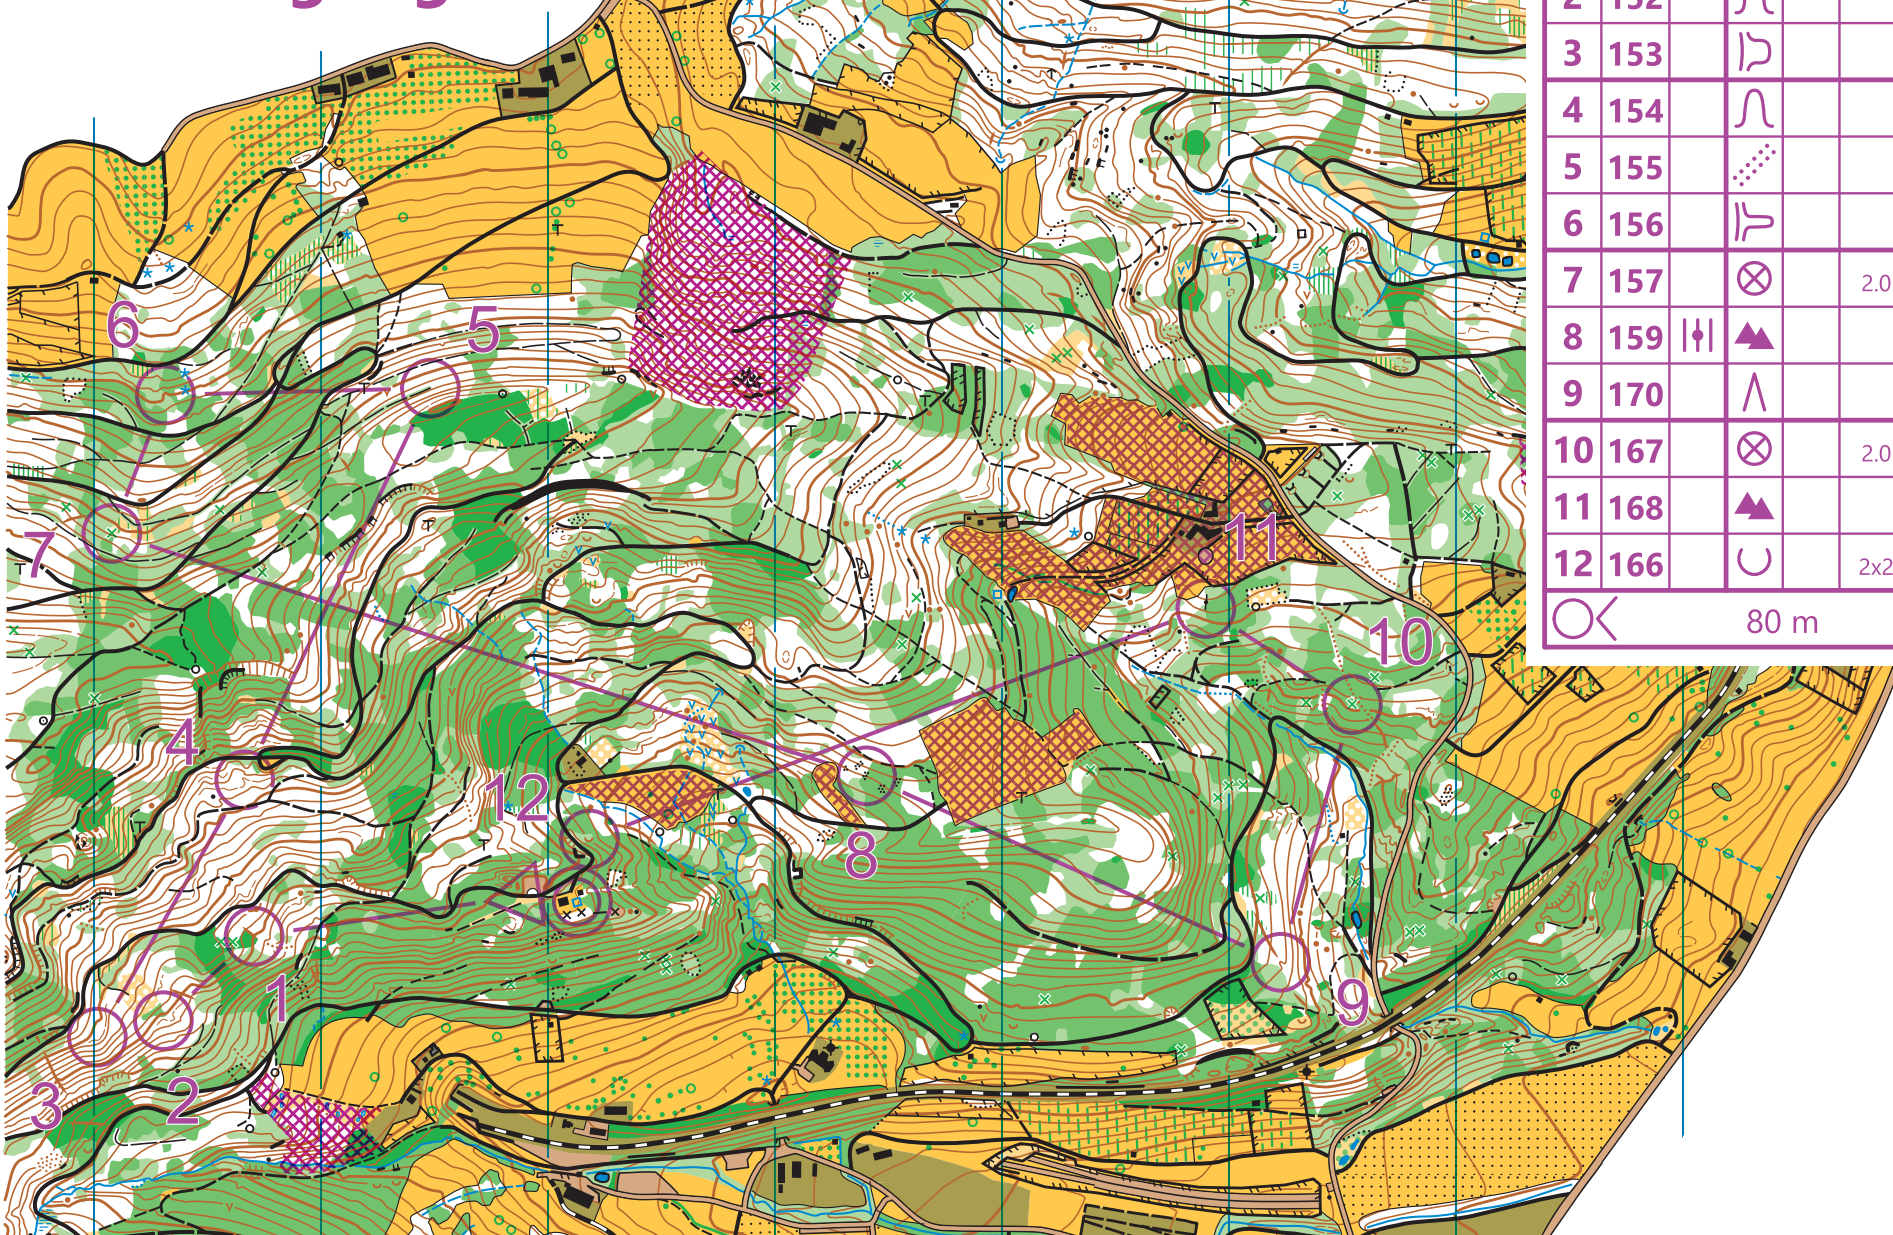

Trainings OL 08.09.2021

Linnerberg 1:10000 5m 2021

Bahnlegung Markus Gerber

Lang	5.3 km	350 m
▷	▨ /	└
1 151	∧	↘
2 152	∩	
3 153	∩	⊙
4 154	∩	
5 155	⋯	↗
6 156	∩	⊙
7 157	⊗	2.0 ⊙
8 159	⏏	⊙
9 170	∧	
10 167	⊗	2.0 ⊙
11 168	⏏	⊥
12 166	∪	2x2
⊙	80 m	⊙