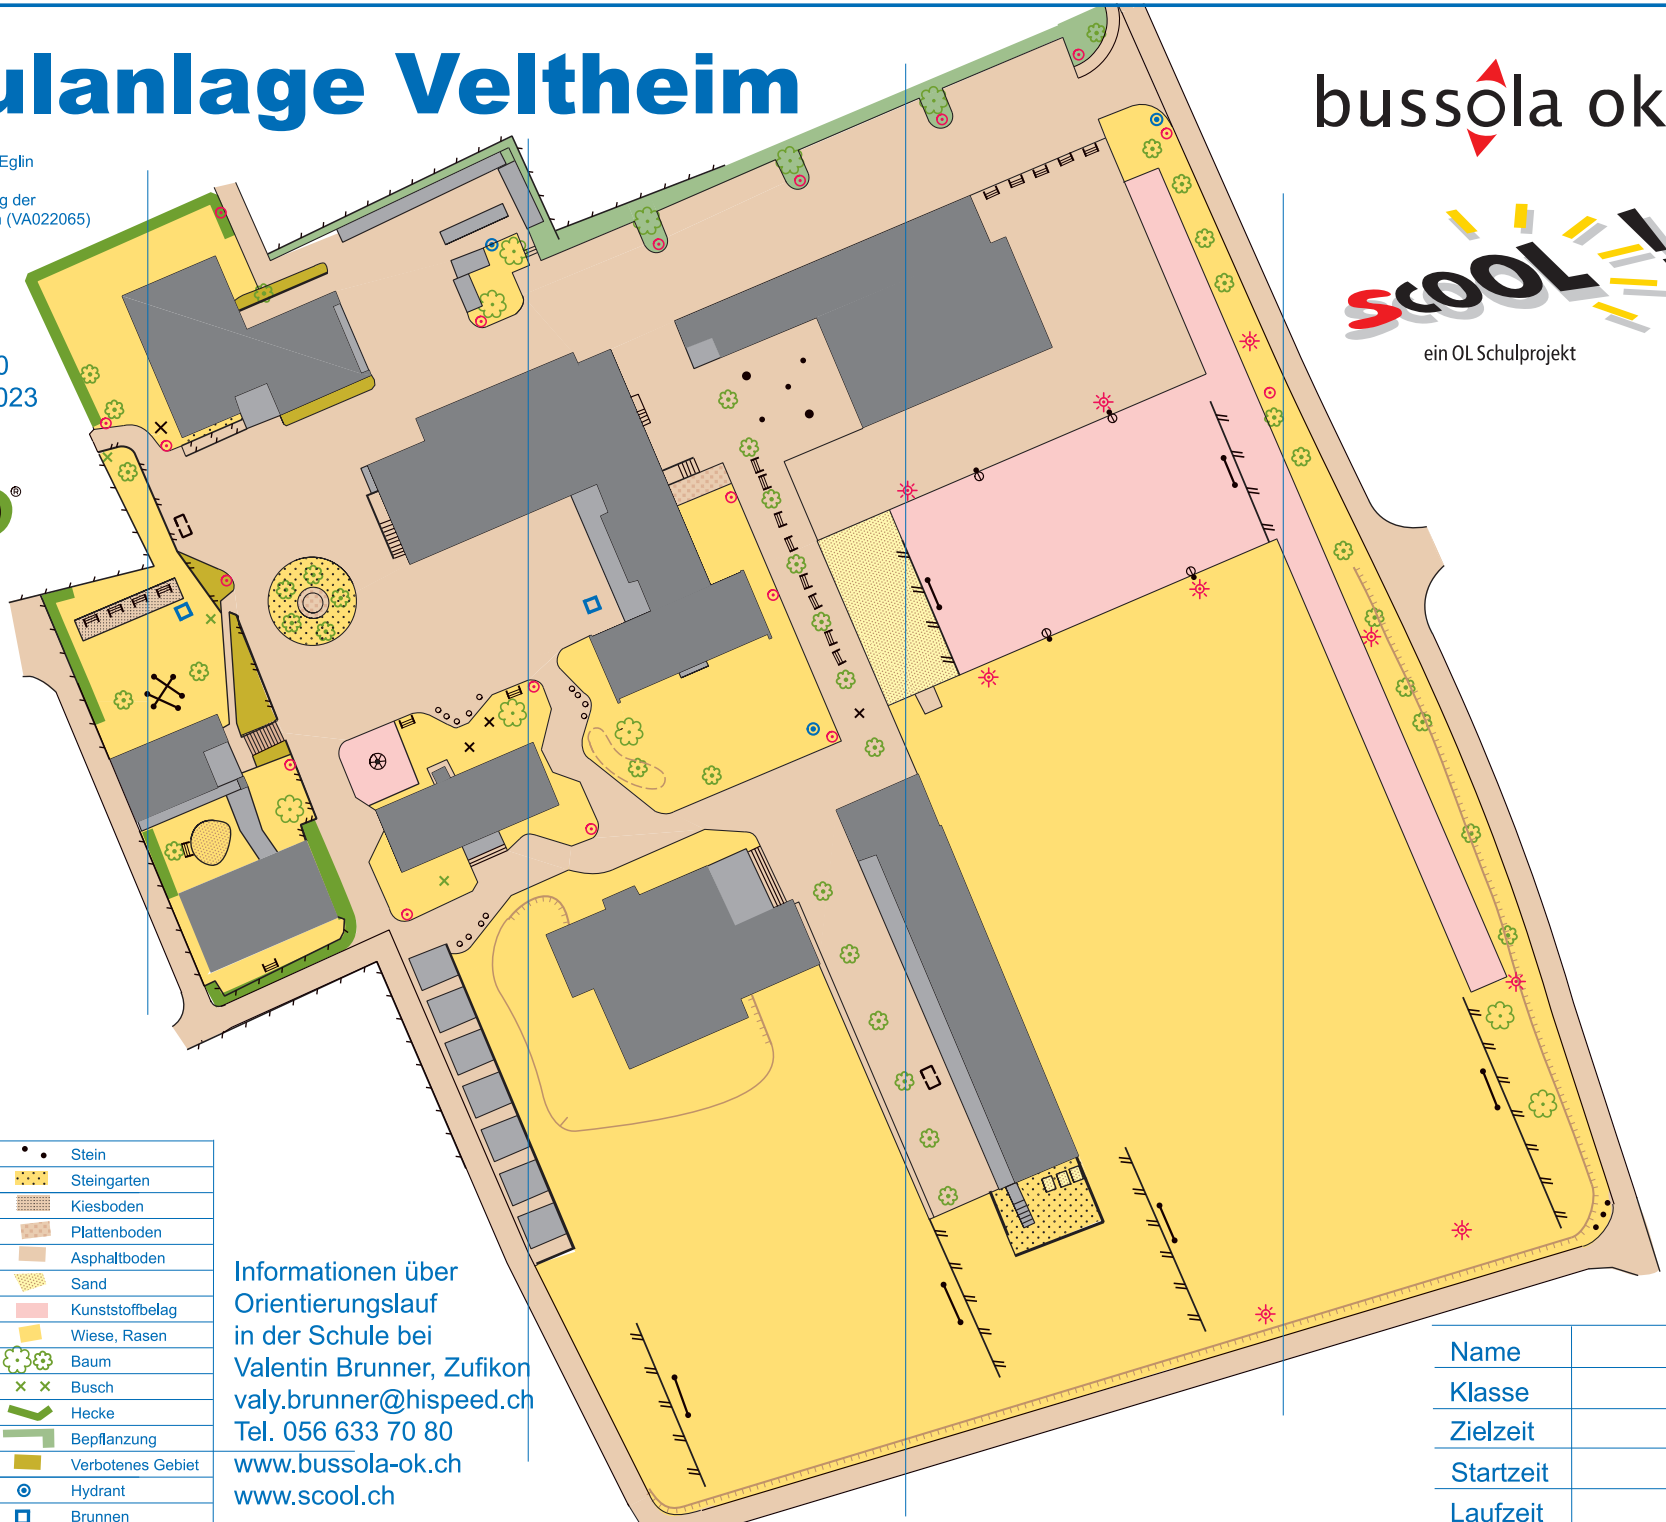

Schulanlage Veltheim

Kartografie: Patrik Thoma
 Überarbeitung 2023: Peter Eglin
 Kopieren erwünscht!
 Reproduziert mit Bewilligung der eidg. Vermessungsdirektion (VA022065)

Masstab 1:1'000
 Stand Februar 2023

bussola ok

1
2
3
4
5
6
7
8
9

LEGENDE	
	Gebäude
	Vordach/Veloständer
	Treppe
	Mauer
	Zaun
	hoher Zaun
	kleines Kunstwerk
	Spielgeräte
	Fussballtor
	Sitzbank
	Tennistisch
	Lampe
	Scheinwerfer
	Höhenkurve
	Böschung
	Stein
	Steingarten
	Kiesboden
	Plattenboden
	Asphaltboden
	Sand
	Kunststoffbelag
	Wiese, Rasen
	Baum
	Busch
	Hecke
	Bepflanzung
	Verbotenes Gebiet
	Hydrant
	Brunnen